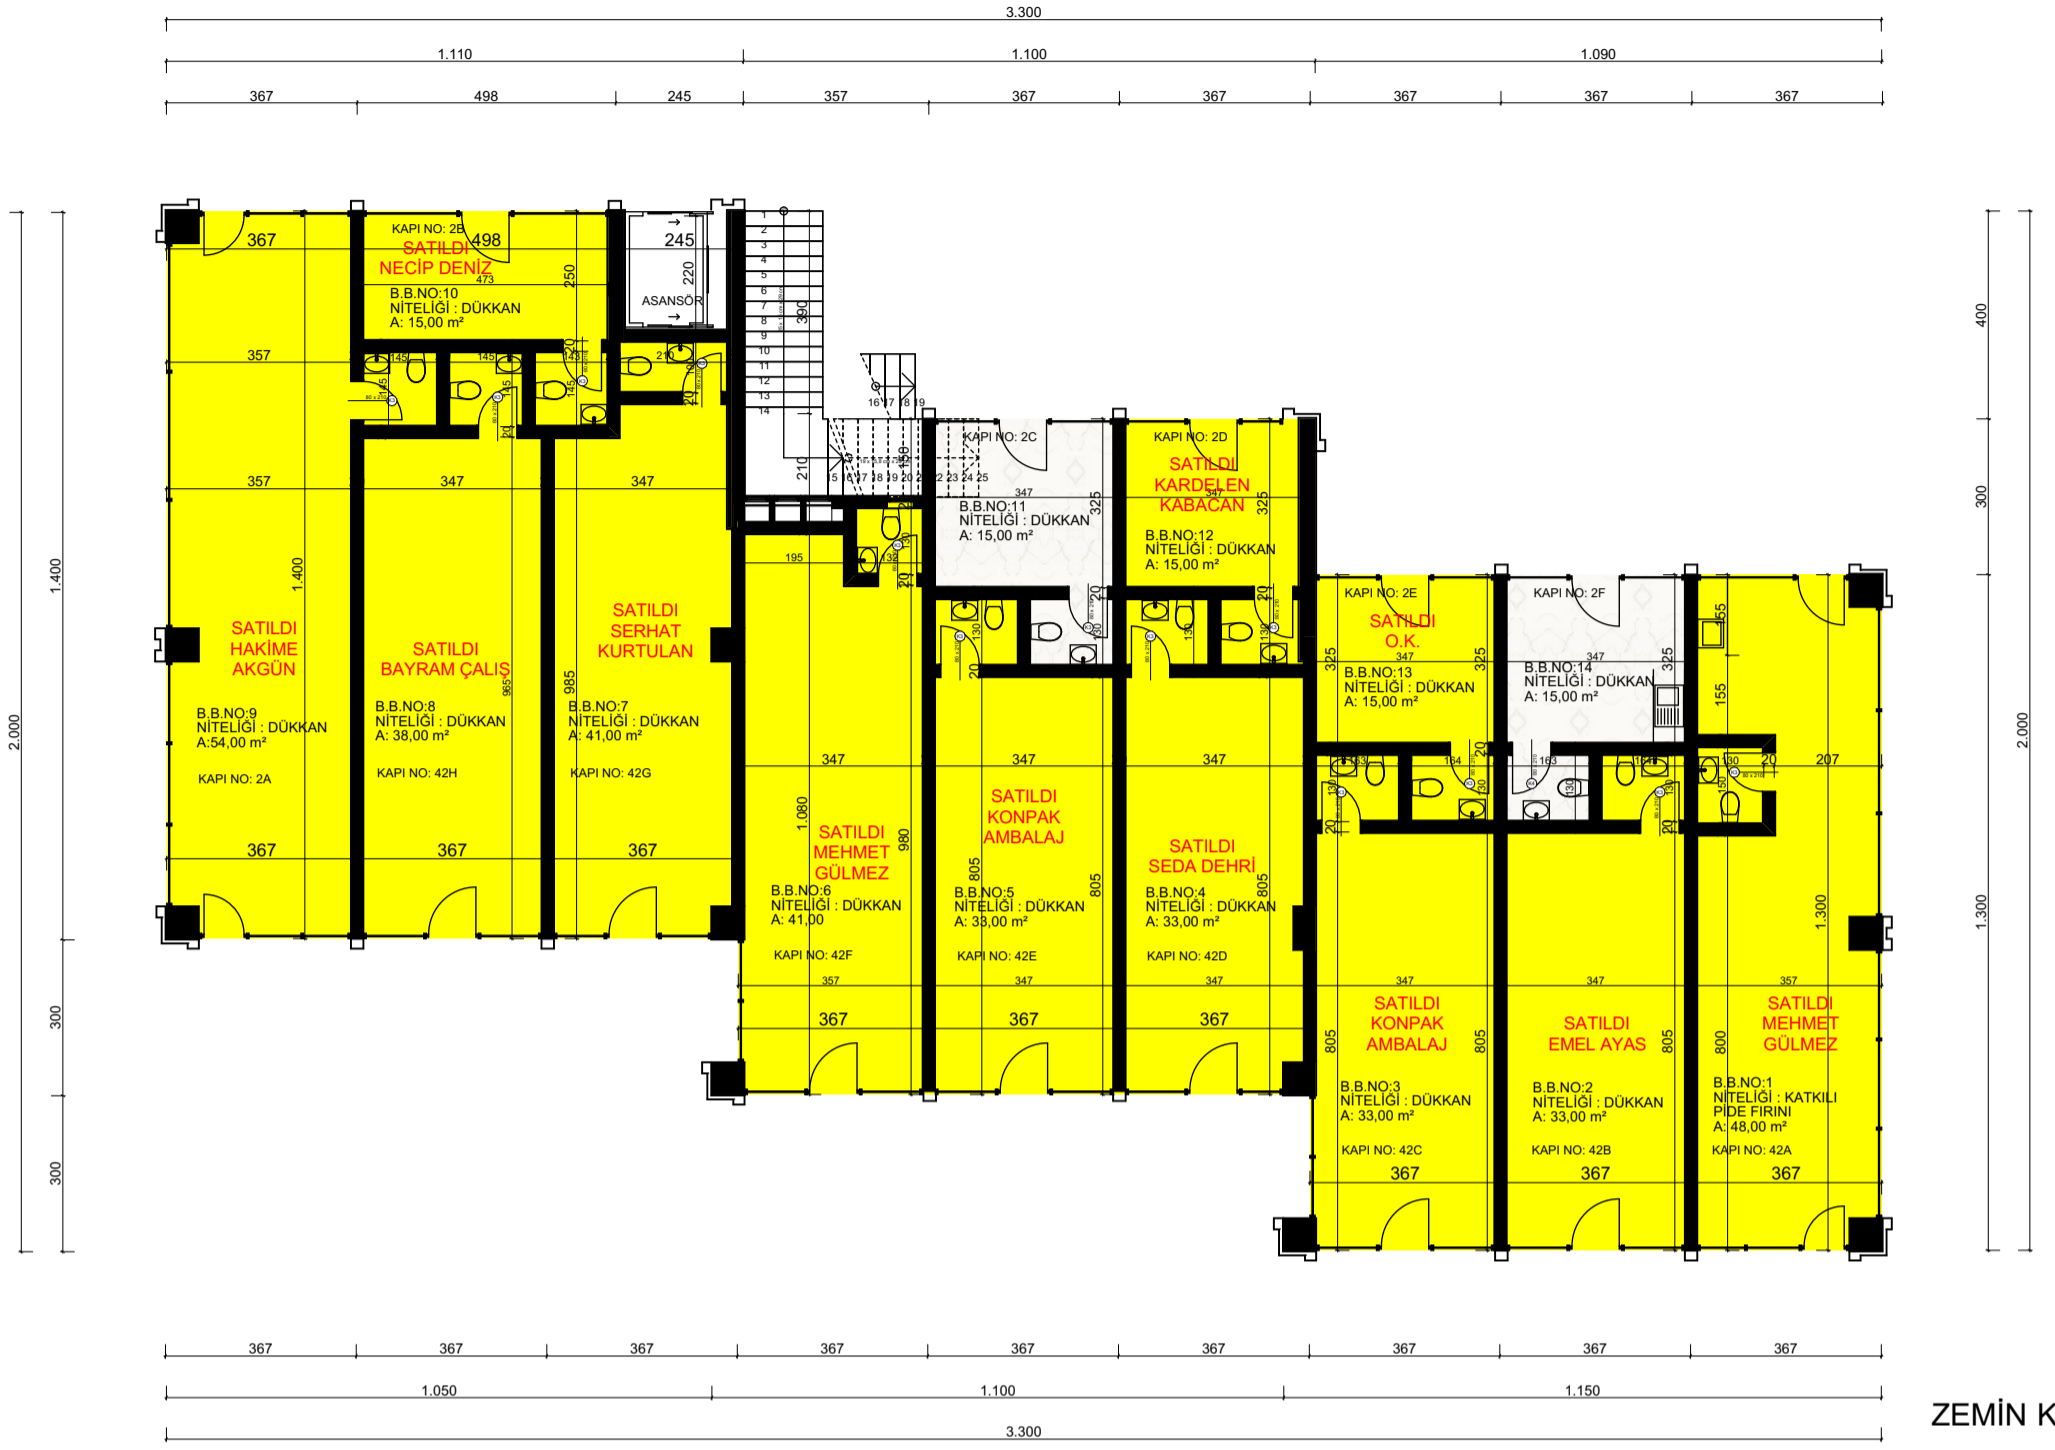

FETİH ÇARŞI

*Avan projedir. Metrekarelerde onaylı projede m² değişiklik gösterebilir. Onaylı projede bağımsız bölüm numaraları değişiklik gösterebilir.
*Tüm görsel çalışmalar tanıtım ve bilgi amaçlıdır. Çağlayan Kızılkaya İnş. A.Ş. projede değişiklik yapma hakkını saklı tutar.